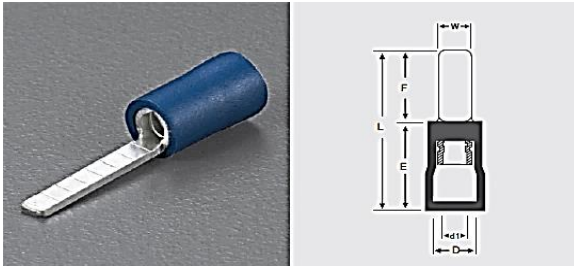

INSULATED BLADE TERMINAL LUGS

Item	Part No.	Wire Range		Dimension (mm)			
		mm	A.W.G	W	F	L	
1	DBV1-10	0.5 - 1.5	22 - 16	2.3	10	20	Red
2	DBV1-13	0.5 - 1.5	22 - 16	3	13	23	Red
3	DBV1-18	0.5 - 1.5	22 - 16	2.2	18	28	Red
4	DBV2-10	1.5 - 2.5	16 - 14	2.4	10	20	Blue
5	DBV2-13	1.5 - 2.5	16 - 14	2.4	13	23	Blue
6	DBV2-18	1.5 - 2.5	16 - 14	2.2	18	28	Blue
7	DBV5-10	4 - 6	12 - 10	2.8	10	23	Yellow
8	DBV5-14S	4 - 6	12 - 10	4	14	27	Yellow
9	DBV5-18S	4 - 6	12 - 10	2	18	31	Yellow
10	DBV5-18	4 - 6	12 - 10	4.5	18	31	Yellow

NON-INSULATED BLADE TERMINAL LUGS

Item	Part No.	Wire Range		Dimension (mm)		
		mm	A.W.G	W	F	L
1	DBNB1-10	0.5 - 1.5	22 - 16	2.3	10	14.8
2	DBNB1-13	0.5 - 1.5	22 - 16	3	13	17.8
3	DBNB1-18	0.5 - 1.5	22 - 16	2.2	18	22.8
4	DBNB2-10	1.5 - 2.5	16 - 14	2.4	10	14.8
5	DBNB2-13	1.5 - 2.5	16 - 14	2.4	13	17.8
6	DBNB2-18	1.5 - 2.5	16 - 14	2.2	18	22.8
7	DBNB5-10	4 - 6	12 - 10	2.8	10	16
8	DBNB5-14S	4 - 6	12 - 10	4	14	20
9	DBNB5-18S	4 - 6	12 - 10	2	18	24