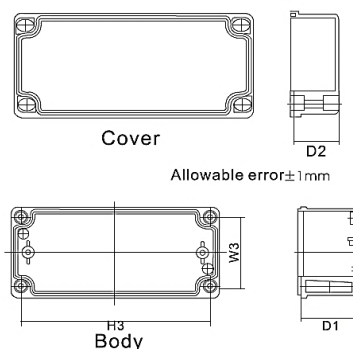

ABS BOXES

Material : Body - ABS , Cover - ABS
 Colour : Grey
 Protection Degree : IP 66
 Temperature Range : -40°C to +80°C

Item	Part No.	Description	Dimension (mm)			
			W X H X D	D1 + D2	W3	H3
1	TJ-AG-0811-S	W80 X H110 X D45	80 X 110 X 45	25 + 20	62	92
2	TJ-AG-0811	W80 X H110 X D70	80 X 110 X 70	50 + 20	62	92
3	TJ-AG-0811-1	W80 X H110 X D85	80 X 110 X 85	50 + 35	62	92
4	TJ-AG-0813	W80 X H130 X D70	80 X 130 X 70	50 + 20	62	112
5	TJ-AG-0813-1	W80 X H130 X D85	80 X 130 X 85	50 + 35	62	112
6	TJ-AG-0816-S	W80 X H160 X D55	80 X 160 X 55	40 + 15	68	148
7	TJ-AG-0816	W80 X H160 X D90	80 X 160 X 90	75 + 15	68	148
8	TJ-AG-0818	W80 X H180 X D70	80 X 180 X 70	50 + 20	62	162
9	TJ-AG-0818-1	W80 X H180 X D85	80 X 180 X 85	50 + 35	62	162
10	TJ-AG-0825	W80 X H250 X D70	80 X 250 X 70	50 + 20	62	232
11	TJ-AG-0825-1	W80 X H250 X D85	80 X 250 X 85	50 + 35	62	232
12	TJ-AG-1212-S	W125 X H125 X D75	125 X 125 X 75	55 + 20	105	105
13	TJ-AG-1212	W125 X H125 X D100	125 X 125 X 100	80 + 20	105	105
14	TJ-AG-1217	W125 X H175 X D75	125 X 175 X 75	50 + 25	108	156
15	TJ-AG-1217-1	W125 X H175 X D100	125 X 175 X 100	50 + 50	108	156
16	TJ-AG-1417	W140 X H170 X D95	140 X 170 X 95	75 + 20	122	152
17	TJ-AG-1423	W140 X H230 X D90	140 X 230 X 90	70 + 20	121	211
18	TJ-AG-1520	W150 X H200 X D100	150 X 200 X 100	80 + 20	131	182
19	TJ-AG-1520-1	W150 X H200 X D130	150 X 200 X 130	80 + 50	131	182
20	TJ-AG-1525	W150 X H250 X D100	150 X 250 X 100	80 + 20	132	232
21	TJ-AG-1525-1	W150 X H250 X D130	150 X 250 X 130	80 + 50	132	232
22	TJ-AG-1717	W175 X H175 X D75	175 X 175 X 75	50 + 25	155	155
23	TJ-AG-1717-1	W175 X H175 X D100	175 X 175 X 100	50 + 50	155	155
24	TJ-AG-2020-S	W200 X H200 X D95	200 X 200 X 95	75 + 20	182	182
25	TJ-AG-2020	W200 X H200 X D130	200 X 200 X 130	110 + 20	182	182
26	TJ-AG-2819	W280 X H190 X D130	280 X 190 X 130	100 + 30	165	255
27	TJ-AG-2819-1	W280 X H190 X D180	280 X 190 X 180	100 + 80	165	255
28	TJ-AG-2828	W280 X H280 X D130	280 X 280 X 130	100 + 30	255	255
29	TJ-AG-2828-1	W280 X H280 X D180	280 X 280 X 180	100 + 80	255	255
30	TJ-AG-2838	W280 X H380 X D130	280 X 380 X 130	100 + 30	255	355
31	TJ-AG-2838-1	W280 X H380 X D180	280 X 380 X 180	100 + 80	255	355