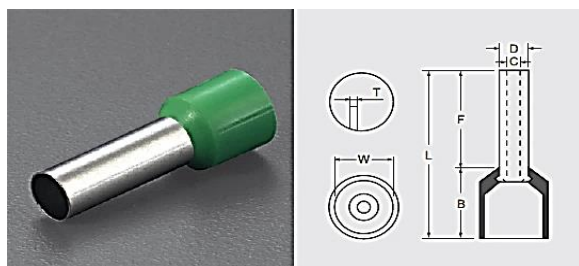

# INSULATED FERRULE

Item	Part No.	Wire Range		Dimension (mm)				French Colour	German Colour
		mm <sup>2</sup>	A.W.G	F	L	W	C		
1	E0508	0.5	22	8	14	2.6	1	White	Orange
2	E7508	0.75	20	8	14.3	2.8	1.2	Blue	White
3	E1008	1	18	8	14.6	3	1.4	Red	Yellow
4	E1010	1	18	10	16.3	3	1.4	Red	Yellow
5	E1508	1.5	16	8	14.3	3.5	1.7	Black	Red
6	E1510	1.5	16	10	16.4	3.5	1.7	Black	Red
7	E1512	1.5	16	12	18.3	3.5	1.7	Black	Red
8	E2508	2.5	14	8	15.4	4	2.3	Grey	Blue
9	E2510	2.5	14	10	17.4	4	2.3	Grey	Blue
10	E2512	2.5	14	12	19.4	4	2.3	Grey	Blue
11	E2518	2.5	14	18	25.4	4	2.3	Grey	Blue
12	E4012	4	12	12	19.4	4.8	2.8	Orange	Grey
13	E4018	4	12	18	25.4	4.8	2.8	Orange	Grey
14	E6012	6	10	12	20.5	6	3.5	Green	Black
15	E6018	6	10	18	26.5	6	3.5	Green	Black
16	E10-12	10	8	12	20.8	7.5	4.5	Brown	Ivory
17	E10-18	10	8	18	26.8	7.5	4.5	Brown	Ivory
18	E16-12	16	6	12	22	8.7	5.8	Ivory	Green
19	E16-18	16	6	18	28	8.7	5.8	Ivory	Green
20	E25-16	25	4	16	28	11	7.5	Black	Brown
21	E25-22	25	4	22	34	11	7.5	Black	Brown
22	E35-16	35	2	16	30	12.5	8.3	Red	Ivory
23	E35-25	35	2	25	39	12.5	8.3	Red	Ivory
24	E50-20	50	1/0	20	36	15	10.3	Blue	Green
25	E50-25	50	1/0	25	41	15	10.3	Blue	Green
26	E120-32	120	4/0	32	52.6	20.3	16.7	Blue	Blue
27	E150-32	150	250 / 300	32	57.6	23.4	19.6	Yellow	Yellow